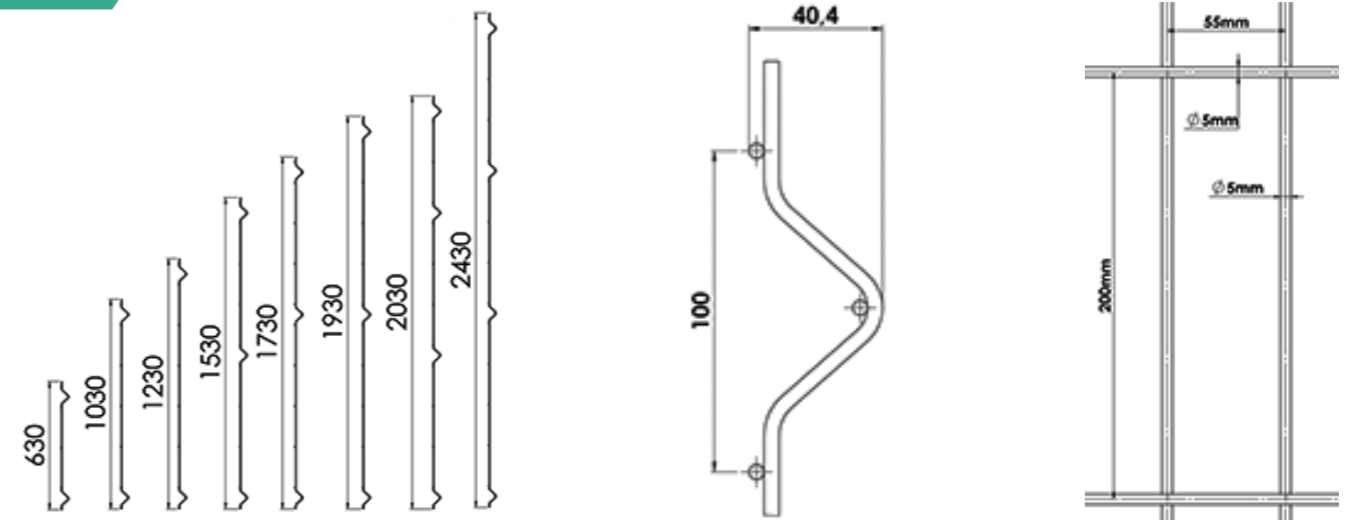

PANNEAU SOLIPLACE[®] PRO

DIMENSIONS

Hauteur	Largeur	Nombre de plis	Hauteur MULTIPRO	Hauteur ESSENTIEL	Hauteur MULTIKLIP	Hauteur RECTO
0,63m	2,50m	2	1,05m	-	1,00m	-
1,03m		2	1,55m	1,40m	1,50m	-
1,23m		3	1,75m	1,70m	1,70m	1,75m
1,53m		3	2,05m	2,00m	2,00m	2,00m
1,73m		3	2,25m	2,20m	2,20m	2,25m
1,93m		3	2,45m	2,40m	2,40m	2,50m
2,03m		4	2,55m	2,50m	2,50m	2,50m
2,43m		4	3,05m	-	3,10m	-

Les hauteurs sont pour des poteaux à sceller.

POTEAUX CONSEILLÉS

OPTION

PANNEAU STANDARD DU MARCHÉ

- ✓ Panneau avec ou sans découpe des plis
- ✓ Robustesse
- ✓ Plis de renfort
- ✓ Picois défensifs
- ✓ Hauteur jusqu'à 2,43m
- ✓ Panneau réversible

POLYVALENCE

- ✓ Système complet
- ✓ Plusieurs poteaux compatibles
- ✓ Portails assortis
- ✓ Large gamme d'accessoires
- ✓ Compatible avec notre gamme d'occultations

CARACTÉRISTIQUES

- ✓ Maille : 200x55mm
- ✓ Diamètre de fils : Ø5mm
- ✓ Longueur du panneau : 2500mm
- ✓ Entraxe poteau SOLIPLACE
MULTIKLIP = 2515mm
MULTIPRO = 2537mm
ESSENTIEL = 2532mm