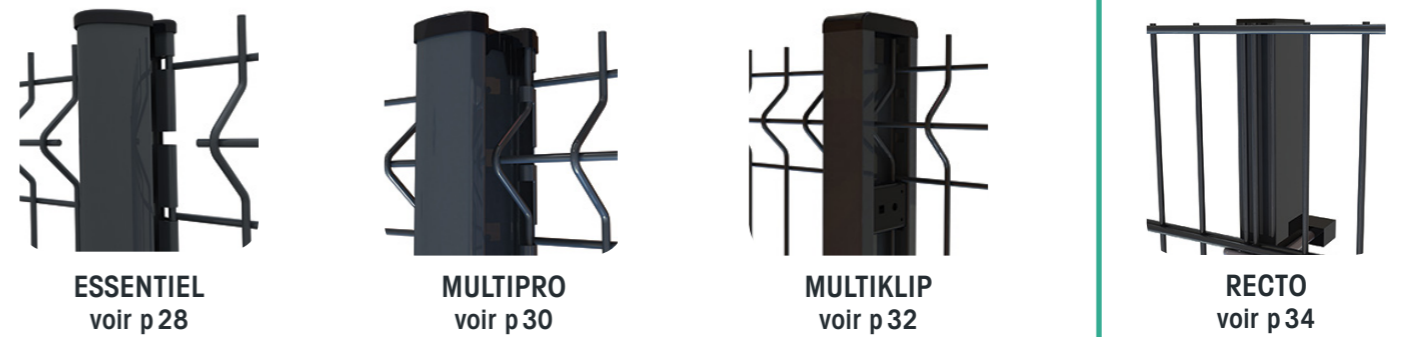

PANNEAU SOLIPLACE[®] PRO

DIMENSIONS

Hauteur	Largeur	Nombre de plis	Hauteur MULTIPRO	Hauteur ESSENTIEL	Hauteur MULTIKLIP	Hauteur RECTO
0,63m	2,50m	2	1,05m	-	1,00m	-
1,03m		2	1,55m	1,40m	1,50m	-
1,23m		3	1,75m	1,70m	1,70m	1,75m
1,53m		3	2,05m	2,00m	2,00m	2,00m
1,73m		3	2,25m	2,20m	2,20m	2,25m
1,93m		3	2,45m	2,40m	2,40m	2,50m
2,03m		4	2,55m	2,50m	2,50m	2,50m
2,43m		4	3,05m	-	3,10m	-

Les hauteurs sont pour des poteaux à sceller.

POTEAUX CONSEILLÉS

OPTION

PANNEAU STANDARD DU MARCHÉ

- ✓ Panneau avec ou sans découpe des plis
- ✓ Robustesse
- ✓ Plis de renfort
- ✓ Picois défensifs
- ✓ Hauteur jusqu'à 2,43m
- ✓ Panneau réversible

POLYVALENCE

- ✓ Système complet
- ✓ Plusieurs poteaux compatibles
- ✓ Portails assortis
- ✓ Large gamme d'accessoires
- ✓ Compatible avec notre gamme d'occultations

CARACTÉRISTIQUES

- ✓ Maille : 200x55mm
- ✓ Diamètre de fils : Ø5mm
- ✓ Longueur du panneau : 2500mm
- ✓ Entraxe poteau SOLIPLACE
MULTIKLIP = 2515mm
MULTIPRO = 2537mm
ESSENTIEL = 2532mm